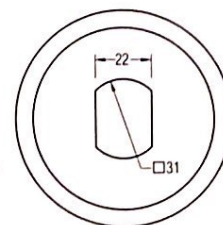

K

Pie

Ref: 0200

Base reforzada mod. K para fijar al suelo.

Tapón retractil
Cromado brillante.

compatibilidad

cabezal

Mod. K / Ref.1100
Mod.K-DF/Ref.2100
CAS-1
CAS-2

cremallera

Ref. 0100
Ref. 0105
Ref. 0150
Ref. 0180

www.mvm-cerraduras.com