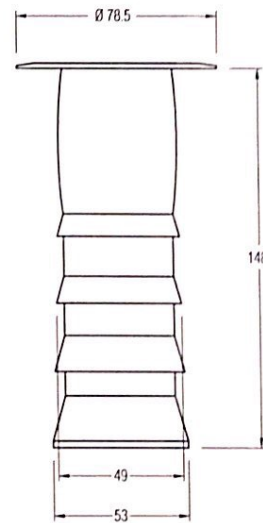

K

Pie

Ref: 0200

Base reforzada mod. K para fijar al suelo.

Tapón retractil
Cromado brillante.

compatibilidad

cabezal

Mod. K / Ref.1100
Mod.K-DF/Ref.2100
CAS-1
CAS-2

cremallera

Ref. 0100
Ref. 0105
Ref. 0150
Ref. 0180

www.mvm-cerraduras.com