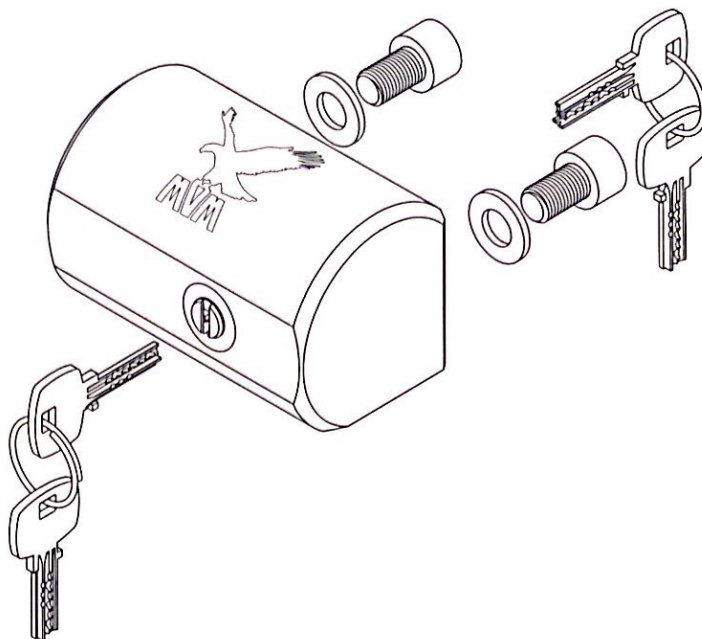

# K-DF Cabezal

Ref: 2100

Cabezal de cerradura de seguridad con doble cilindro para apertura desde interior y exterior.

Cromado brillante  
Cierre automático  
Compatible con todos los perfiles de puertas enrollables  
Cilindro STS llave de puntos

## contenido

Cabezal 2100  
2 tornillos M10x16  
2 tornillos M10x25  
2 arandelas M10  
6 llaves planas de punto STS

## compatibilidad

cremallera

Ref. 0100  
Ref. 0105  
Ref. 0110  
Ref. 0115  
Ref. 0120

pie

Mod. K / Ref. 0200  
CAS-1  
mvm clásico