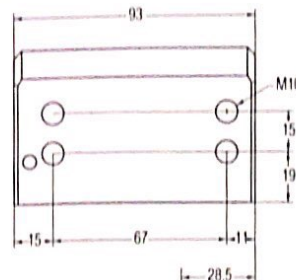

K Cerradura

Ref: 1000

Cerradura de seguridad para puerta metálica enrollable.

Cromado brillante
Cierre automático
Compatible con todos los perfiles de puertas enrollables
Cilindro STS llave de puntos

contenido

Cremallera 0100	2 tornillos M10x16
Pie 0200	2 tornillos M10x25
Cabezal 1100	2 arandelas M10
3 llaves planas de punto	

referencias

Ref. 1001	1 cerradura completa	3 llaves
Ref. 1002	2 cerraduras misma llave	6 llaves
Ref. 1003	3 cerraduras misma llave	9 llaves
Ref. 1004	4 cerraduras misma llave	12 llaves
Ref. 1005	5 cerraduras misma llave	15 llaves
Ref. 1006	6 cerraduras misma llave	18 llaves
Ref. 1007	7 cerraduras misma llave	21 llaves
Ref. 1008	8 cerraduras misma llave	24 llaves
Ref. 1009	9 cerraduras misma llave	27 llaves
Ref. 1010	10 cerraduras misma llave	30 llaves
Ref. 1020	20 cerraduras misma llave	60 llaves

*Otras combinaciones consultar