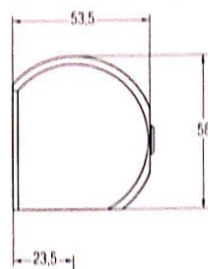

K Cerradura

Ref: 1000

Cerradura de seguridad para puerta metálica enrollable.

Cromado brillante
Cierre automático
Compatible con todos los perfiles de puertas enrollables
Cilindro STS llave de puntos

contenido

Cremallera 0100	2 tornillos M10x16
Pie 0200	2 tornillos M10x25
Cabezal 1100	2 arandelas M10
3 llaves planas de punto	

referencias

Ref. 1001	1 cerradura completa	3 llaves
Ref. 1002	2 cerraduras misma llave	6 llaves
Ref. 1003	3 cerraduras misma llave	9 llaves
Ref. 1004	4 cerraduras misma llave	12 llaves
Ref. 1005	5 cerraduras misma llave	15 llaves
Ref. 1006	6 cerraduras misma llave	18 llaves
Ref. 1007	7 cerraduras misma llave	21 llaves
Ref. 1008	8 cerraduras misma llave	24 llaves
Ref. 1009	9 cerraduras misma llave	27 llaves
Ref. 1010	10 cerraduras misma llave	30 llaves
Ref. 1020	20 cerraduras misma llave	60 llaves