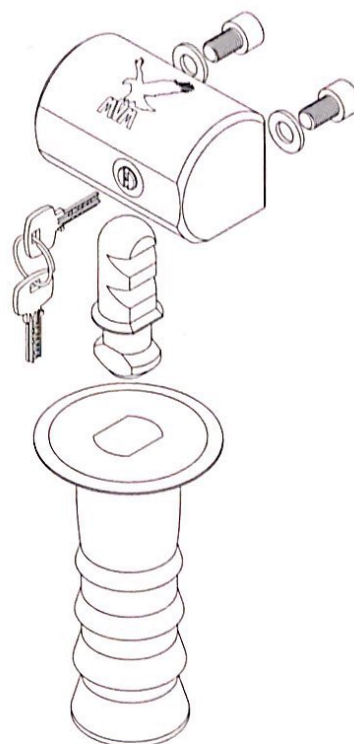

www.mvm-cerraduras.com