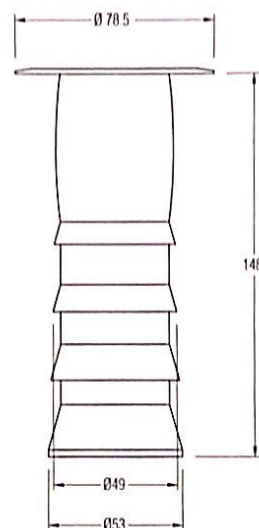

www.mvm-cerraduras.com