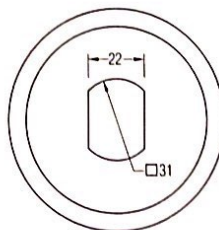

www.mvm-cerraduras.com