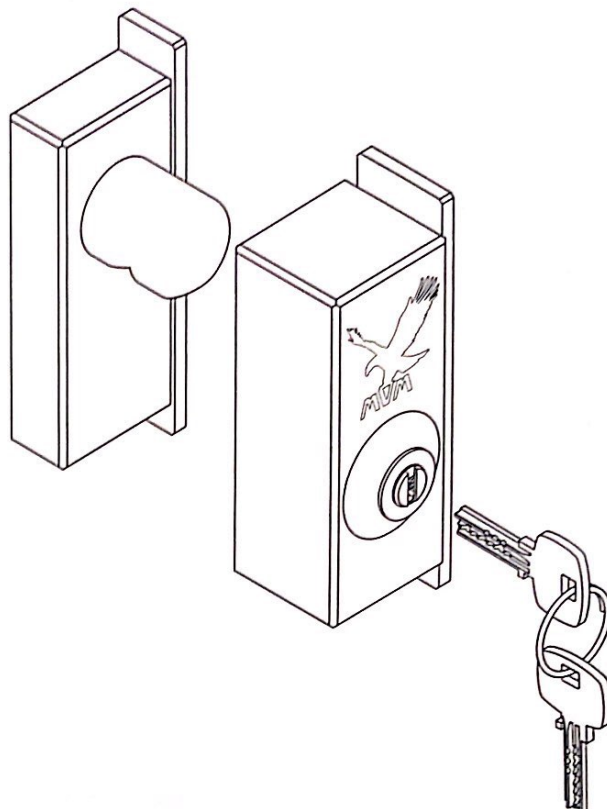

B Cerradura

Ref: 3000

Cerradura de seguridad para puerta metálica extensible y corredera para soldar y atornillar.

Llave plana de puntos STS
Cromado brillante
Cierre automático
Cilindro STS llave de puntos

referencias

Ref. 3001	1 cerradura completa	3 llaves
Ref. 3002	2 cerraduras misma llave	6 llaves
Ref. 1003	3 cerraduras misma llave	9 llaves
Ref. 1004	4 cerraduras misma llave	12 llaves
Ref. 1005	5 cerraduras misma llave	15 llaves
Ref. 1006	6 cerraduras misma llave	18 llaves
Ref. 1007	7 cerraduras misma llave	21 llaves
Ref. 1008	8 cerraduras misma llave	24 llaves
Ref. 1009	9 cerraduras misma llave	27 llaves
Ref. 1010	10 cerraduras misma llave	30 llaves
Ref. 1020	20 cerraduras misma llave	60 llaves