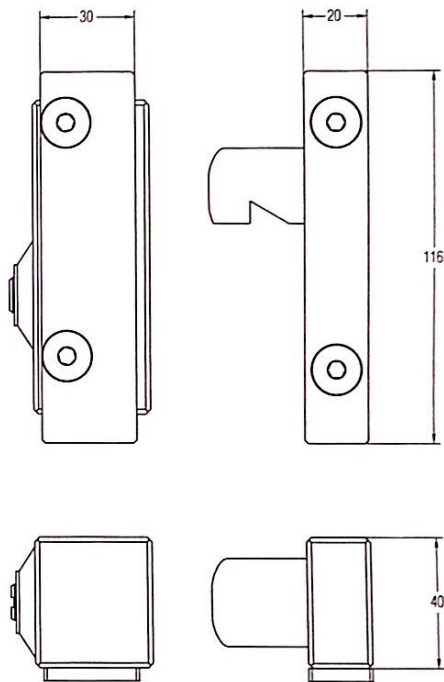

www.mvm-cerraduras.com