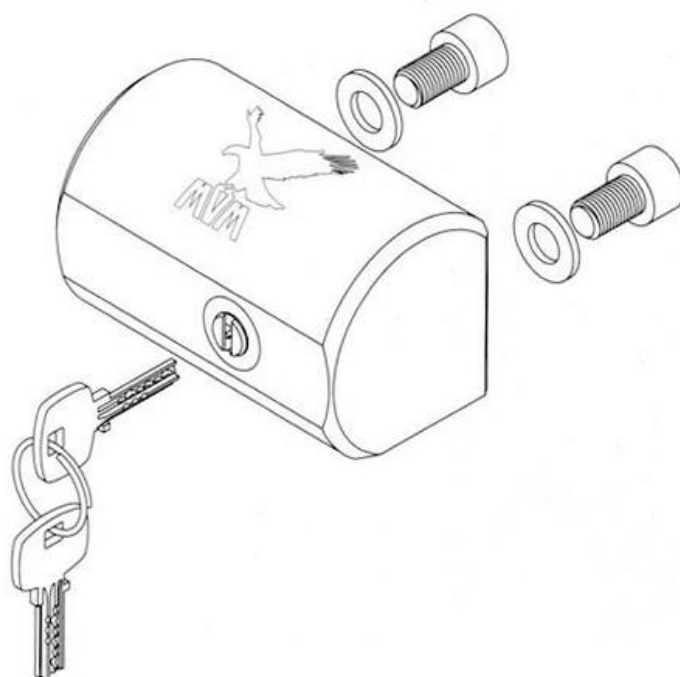

K Cabezal

Ref: 1100

Cabezal de cerradura de seguridad para puerta metálica enrollable

Cromado brillante
Cierre automático
Compatible con todos los perfiles de puertas enrollables
Cilindro STS llave de punto

contenido

Cabezal 1100
2 tornillos M10x16
2 tornillos M10x25
2 arandelas M10
3 llaves planas de punto

compatibilidad

cremallera

pie

Ref. 0100
Ref. 0105
Ref. 0110
Ref. 0115
Ref. 0120

Mod. K / Ref. 0200
CAS-1
mvm clásico